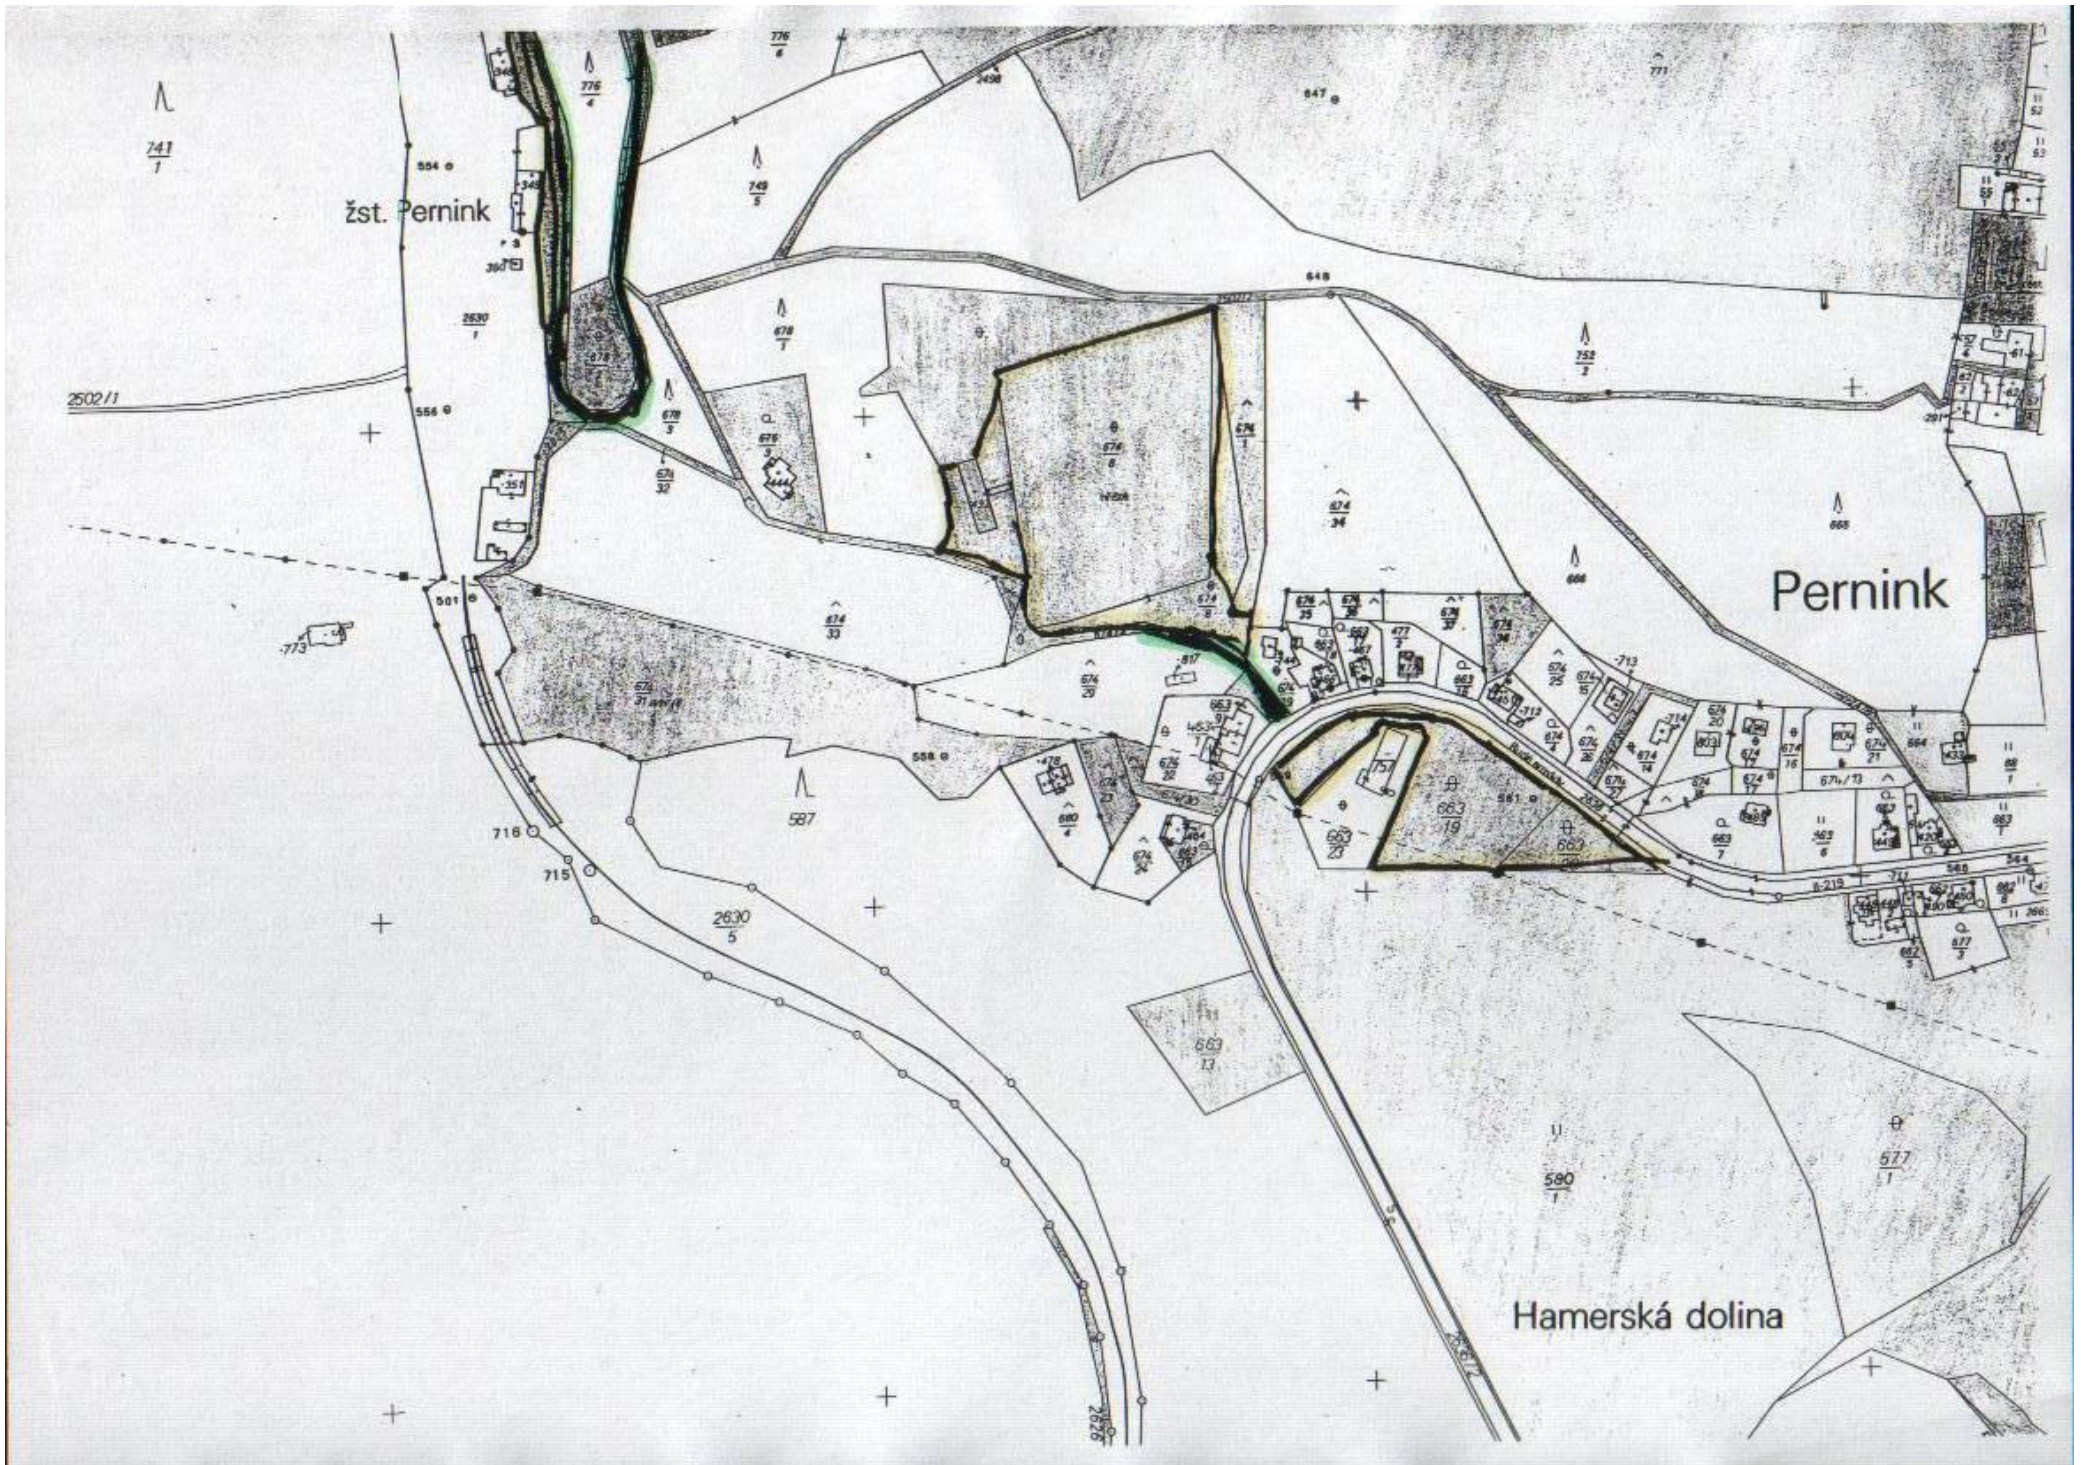

PERNINK

plán obce a lyžařských běžeckých tratí
na Perninském vrchu

MĚŘÍTKO 1:10 000

VYSVĚTLIVKY

- silnice
- pevná cesta
- polní a lesní cesta
- stazka a pěšina
- železnice se stanicí
- lyžařský vlek
- vodní tok
- budova, významná budova
- kostel
- kaple
- hřbitov
- hotel, penzion se stravováním
- ubytovna, penzion bez stravování
- jiné ubytování
- restaurace, občerstvení
- lékař
- horská služba
- turistické informace
- čerpadlo pohorových hmot
- výškový bod
- dospělý les s průsekem
- mladý les
- závodní lyžařská běžecká trať
- lyžařská tyčovaná
- a netyčovaná cesta
- lyžařské sjezdovky
- turistická značená trasa
- zelená žilutá
- cykloturistická trasa,
- jen pro horská kola
- parkoviště

turistické značené trasy a cykloturistické trasy jsou v plném rozsahu použitelné jen v období bez sněhové pokrývky

Vydalo Nakladatelství ROSY, Rožňák a syn Mělník
jako účelový náklad pro obecní úřad v Perninku.

© Nakladatelství ROSY

Pernink

Hamerská dolina

Hamerská dolina

olna

Na šibenici

Na šibenici

Pernink

Hamerská dolina

Kost

Bystřice