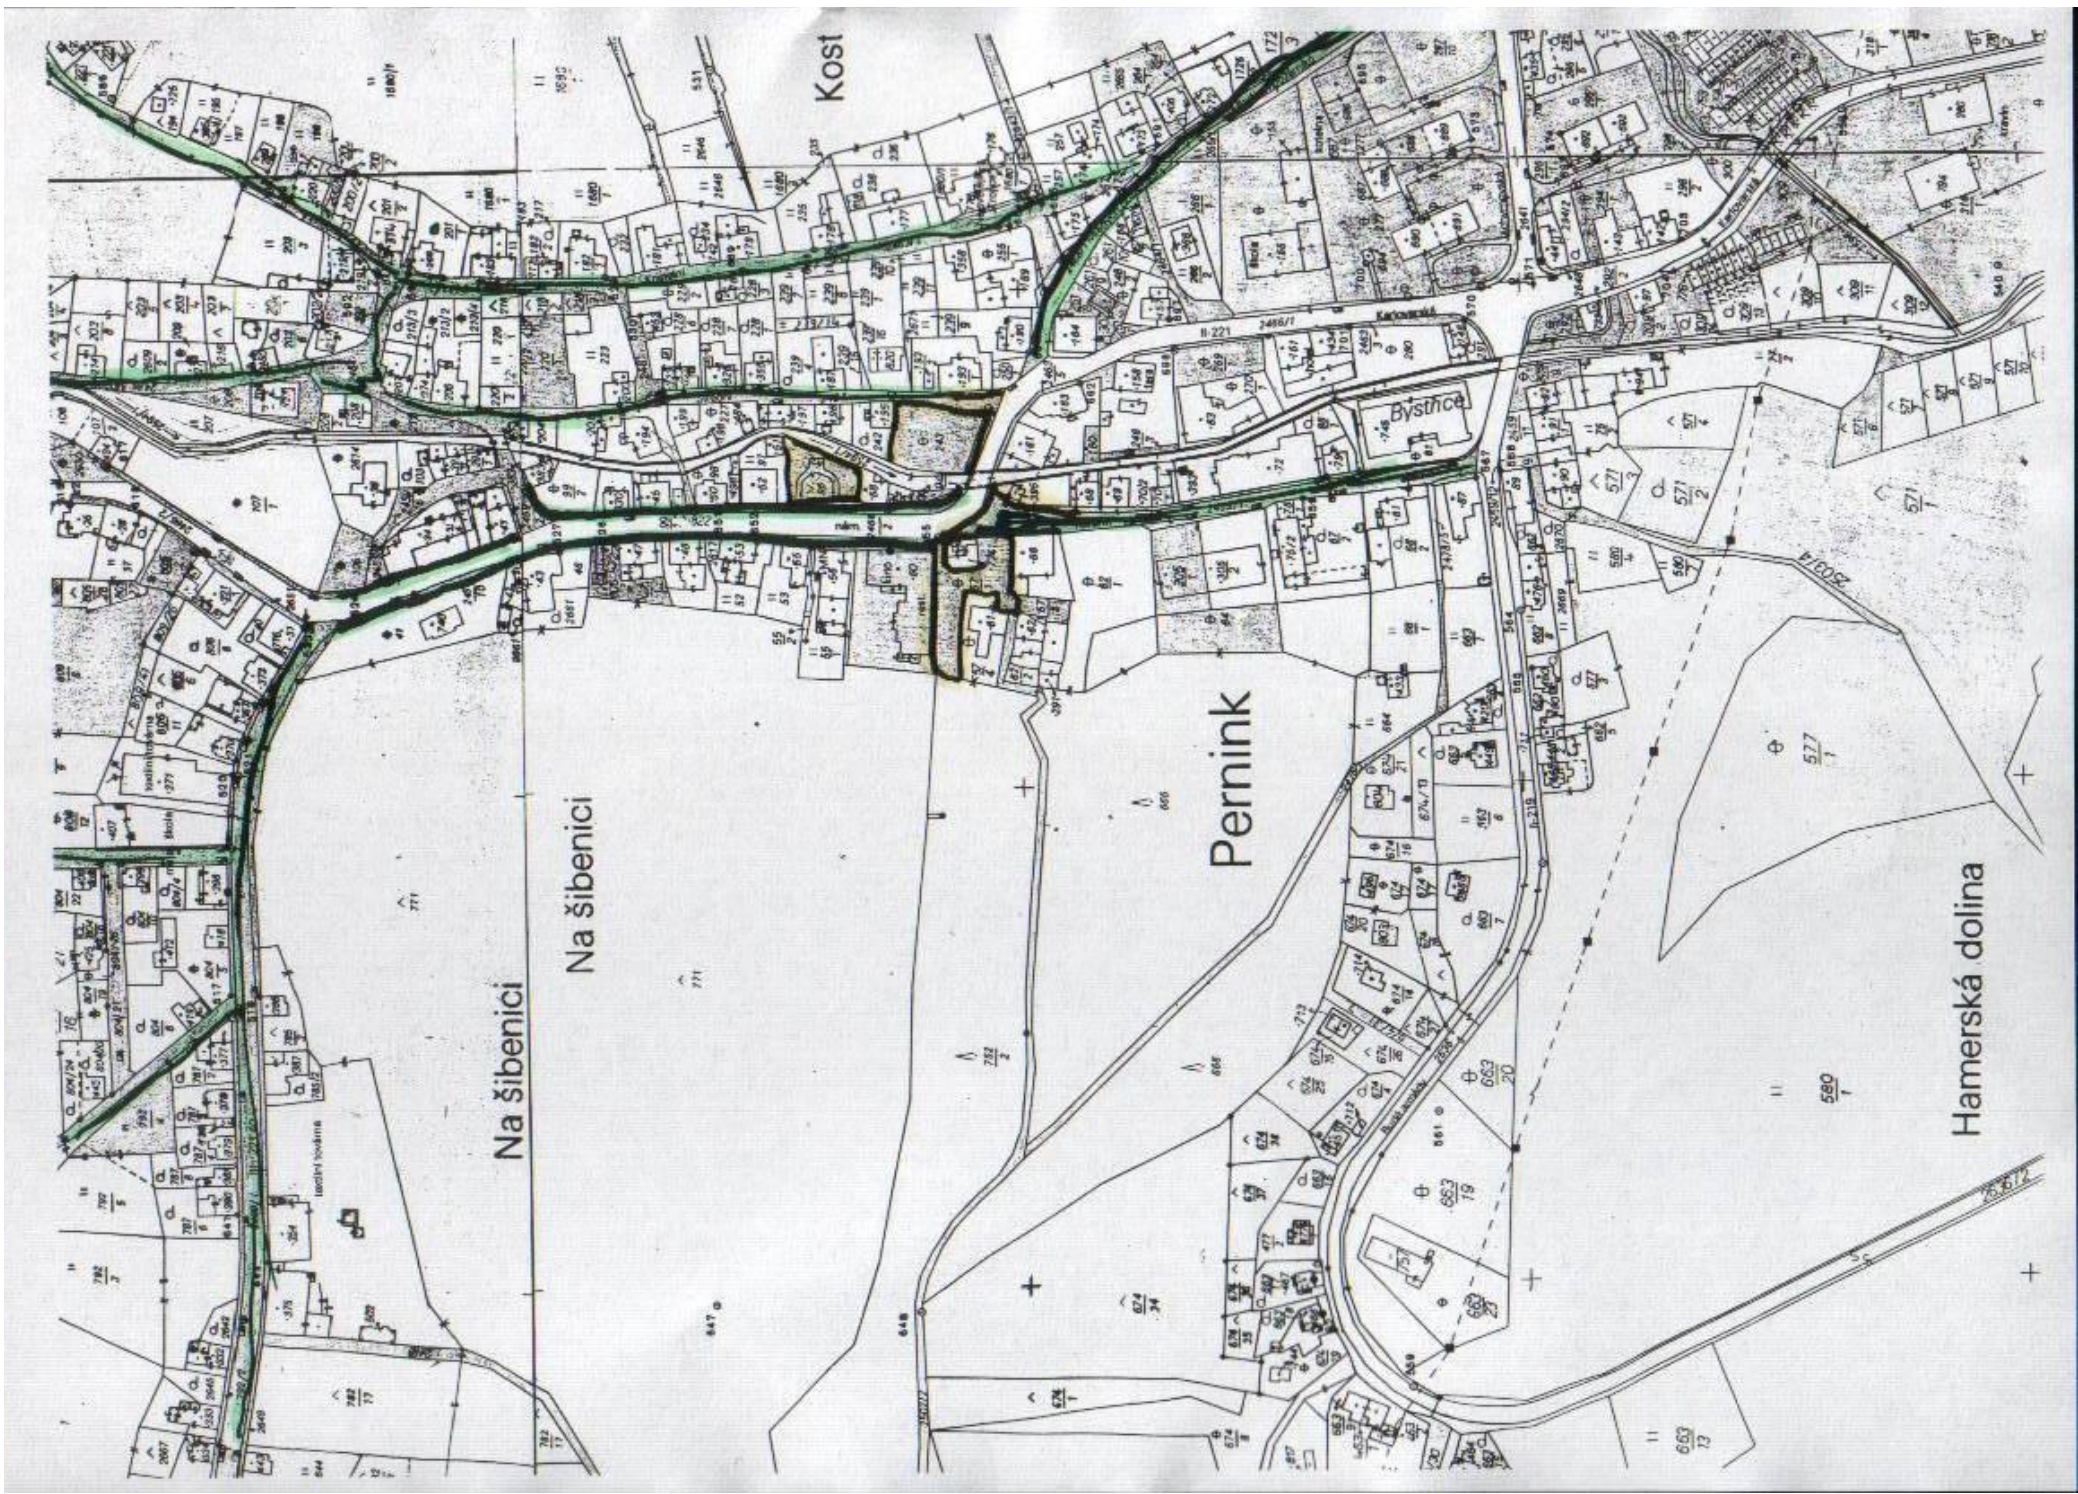

PERNINK

plán obce a lyžařských běžeckých tratí
na Perninském vrchu

MĚŘÍTKO 1:10 000

VYSVĚTLIVKY

- silnice
- pevná cesta
- polní a lesní cesta
- stazka a pěšina
- železnice se stanicí
- lyžařský vlek
- vodní tok
- budova, významná budova
- kostel
- kaple
- hřbitov
- hotel, penzion se stravováním
- ubytovna, penzion bez stravování
- jiné ubytování
- restaurace, občerstvení
- lékař
- horská služba
- turistické informace
- čerpadlo pohorových hmot
- výškový bod
- dospělý les s průsekem
- mladý les
- závodní lyžařská běžecká trať
- lyžařská tyčovaná
- a netyčovaná cesta
- lyžařské sjezdovky
- turistická značená trasa
- zelená žilutá
- cykloturistická trasa,
- jen pro horská kola
- parkoviště

© Nakladatelství ROSY

Pernink

Hamerská dolina

Hamerská dolina

olna

Na šibenici

Na šibenici

Pernink

Hamerská dolina

Kost

Bystřice