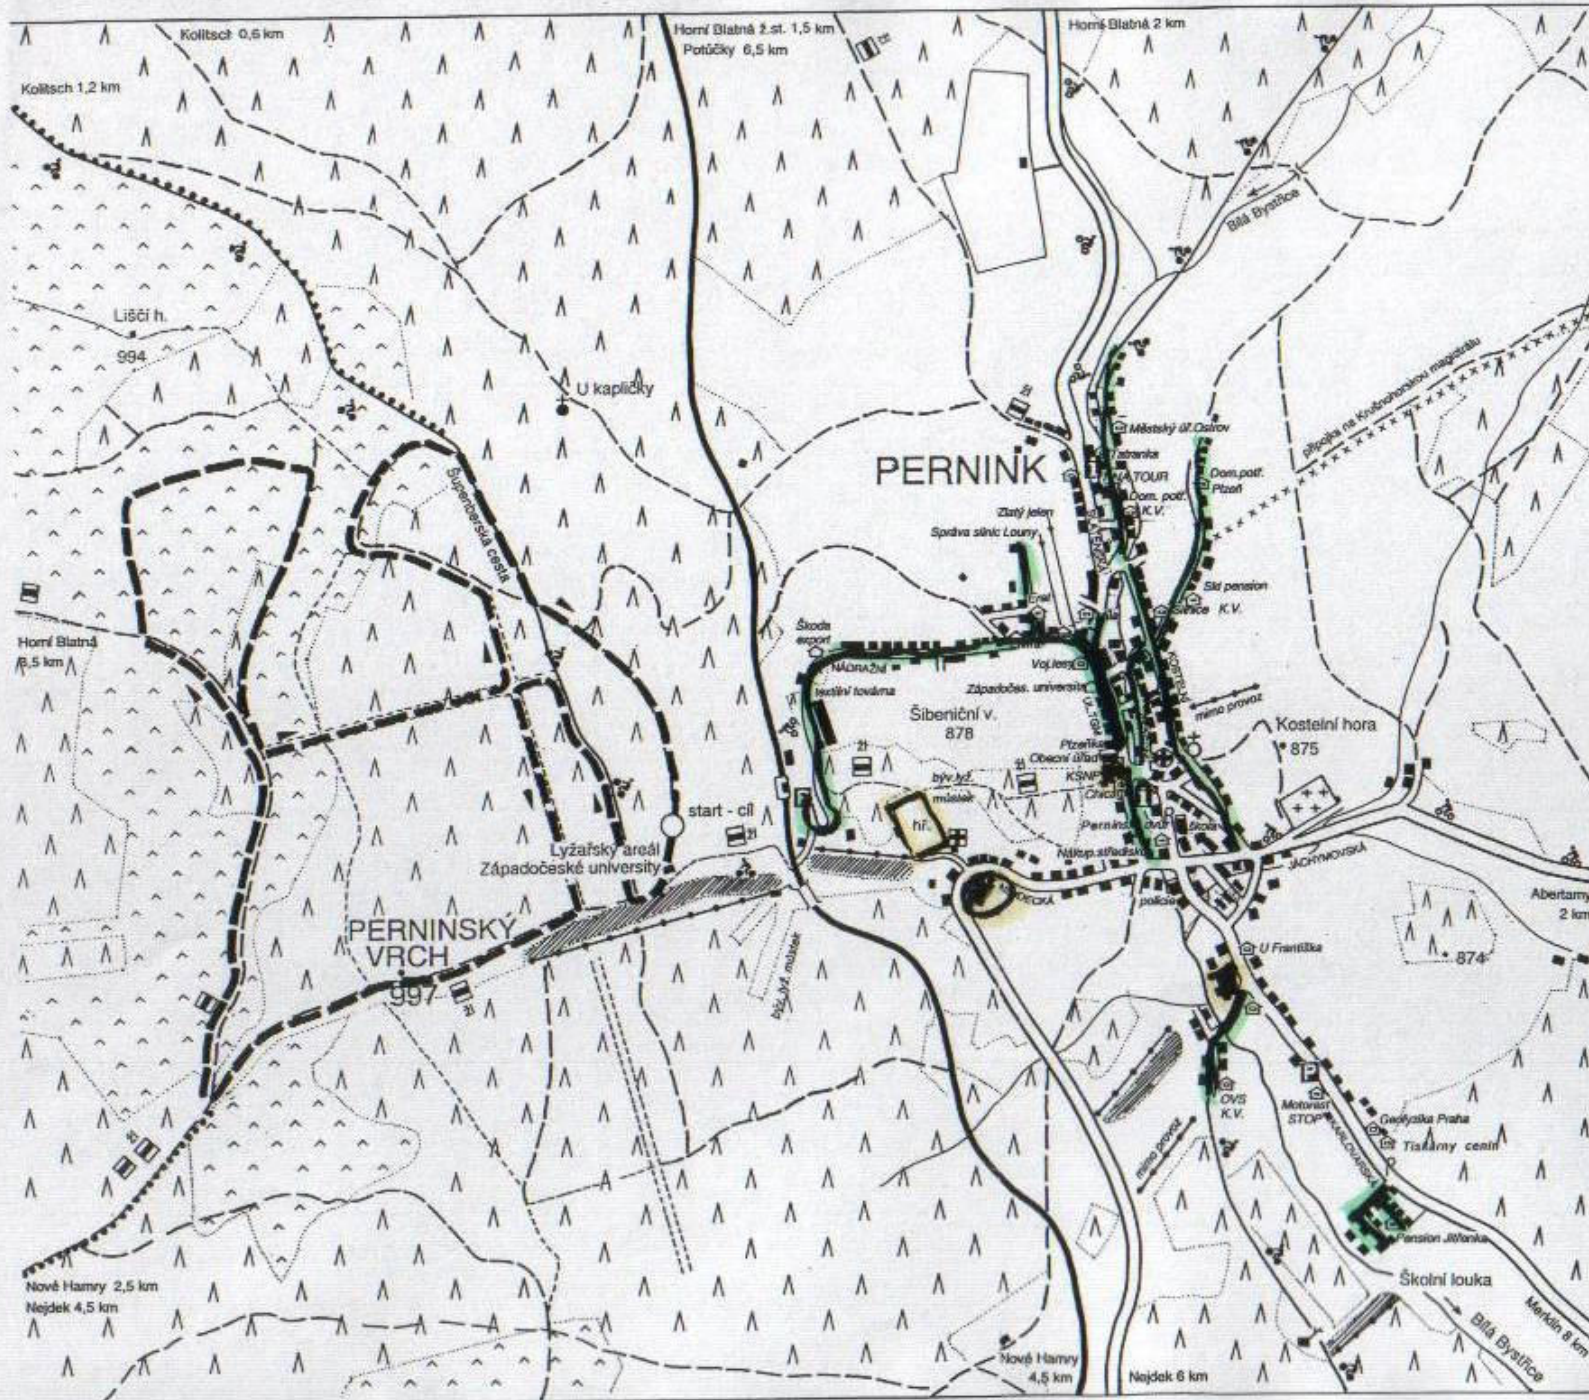

PERNINK

plán obce a lyžařských běžeckých tratí
na Perninském vrchu

MĚŘÍTKO 1:10 000

VYSVĚTLIVKY

- silnice
- pevná cesta
- polní a lesní cesta
- stazka a pěšina
- železnice se stanicí
- lyžařský vlek
- vodní tok
- budova, významná budova
- kostel
- kaple
- hřbitov
- hotel, penzion se stravováním
- ubytovna, penzion bez stravování
- jiné ubytování
- restaurace, občerstvení
- lékař
- horská služba
- turistické informace
- čerpadlo pohorových hmot
- výškový bod
- dospělý les s průsekem
- mladý les
- závodní lyžařská běžecká trať
- lyžařská tyčovaná
- a netyčovaná cesta
- lyžařské sjezdovky
- turistická značená trasa
- zelená žilutá
- cykloturistická trasa,
- jen pro horská kola
- parkoviště

turistické značené trasy a cykloturistické trasy jsou v plném rozsahu použitelné jen v období bez sněhové pokrývky

Vydalo Nakladatelství ROSY, Rožňák a syn Mělník
jako účelový náklad pro obecní úřad v Perninku.

© Nakladatelství ROSY

Pernink

Hamerská dolina

Hamerská dolina

olna

Na šibenici

Na šibenici

Pernink

Hamerská dolina

Kost

Bystřice