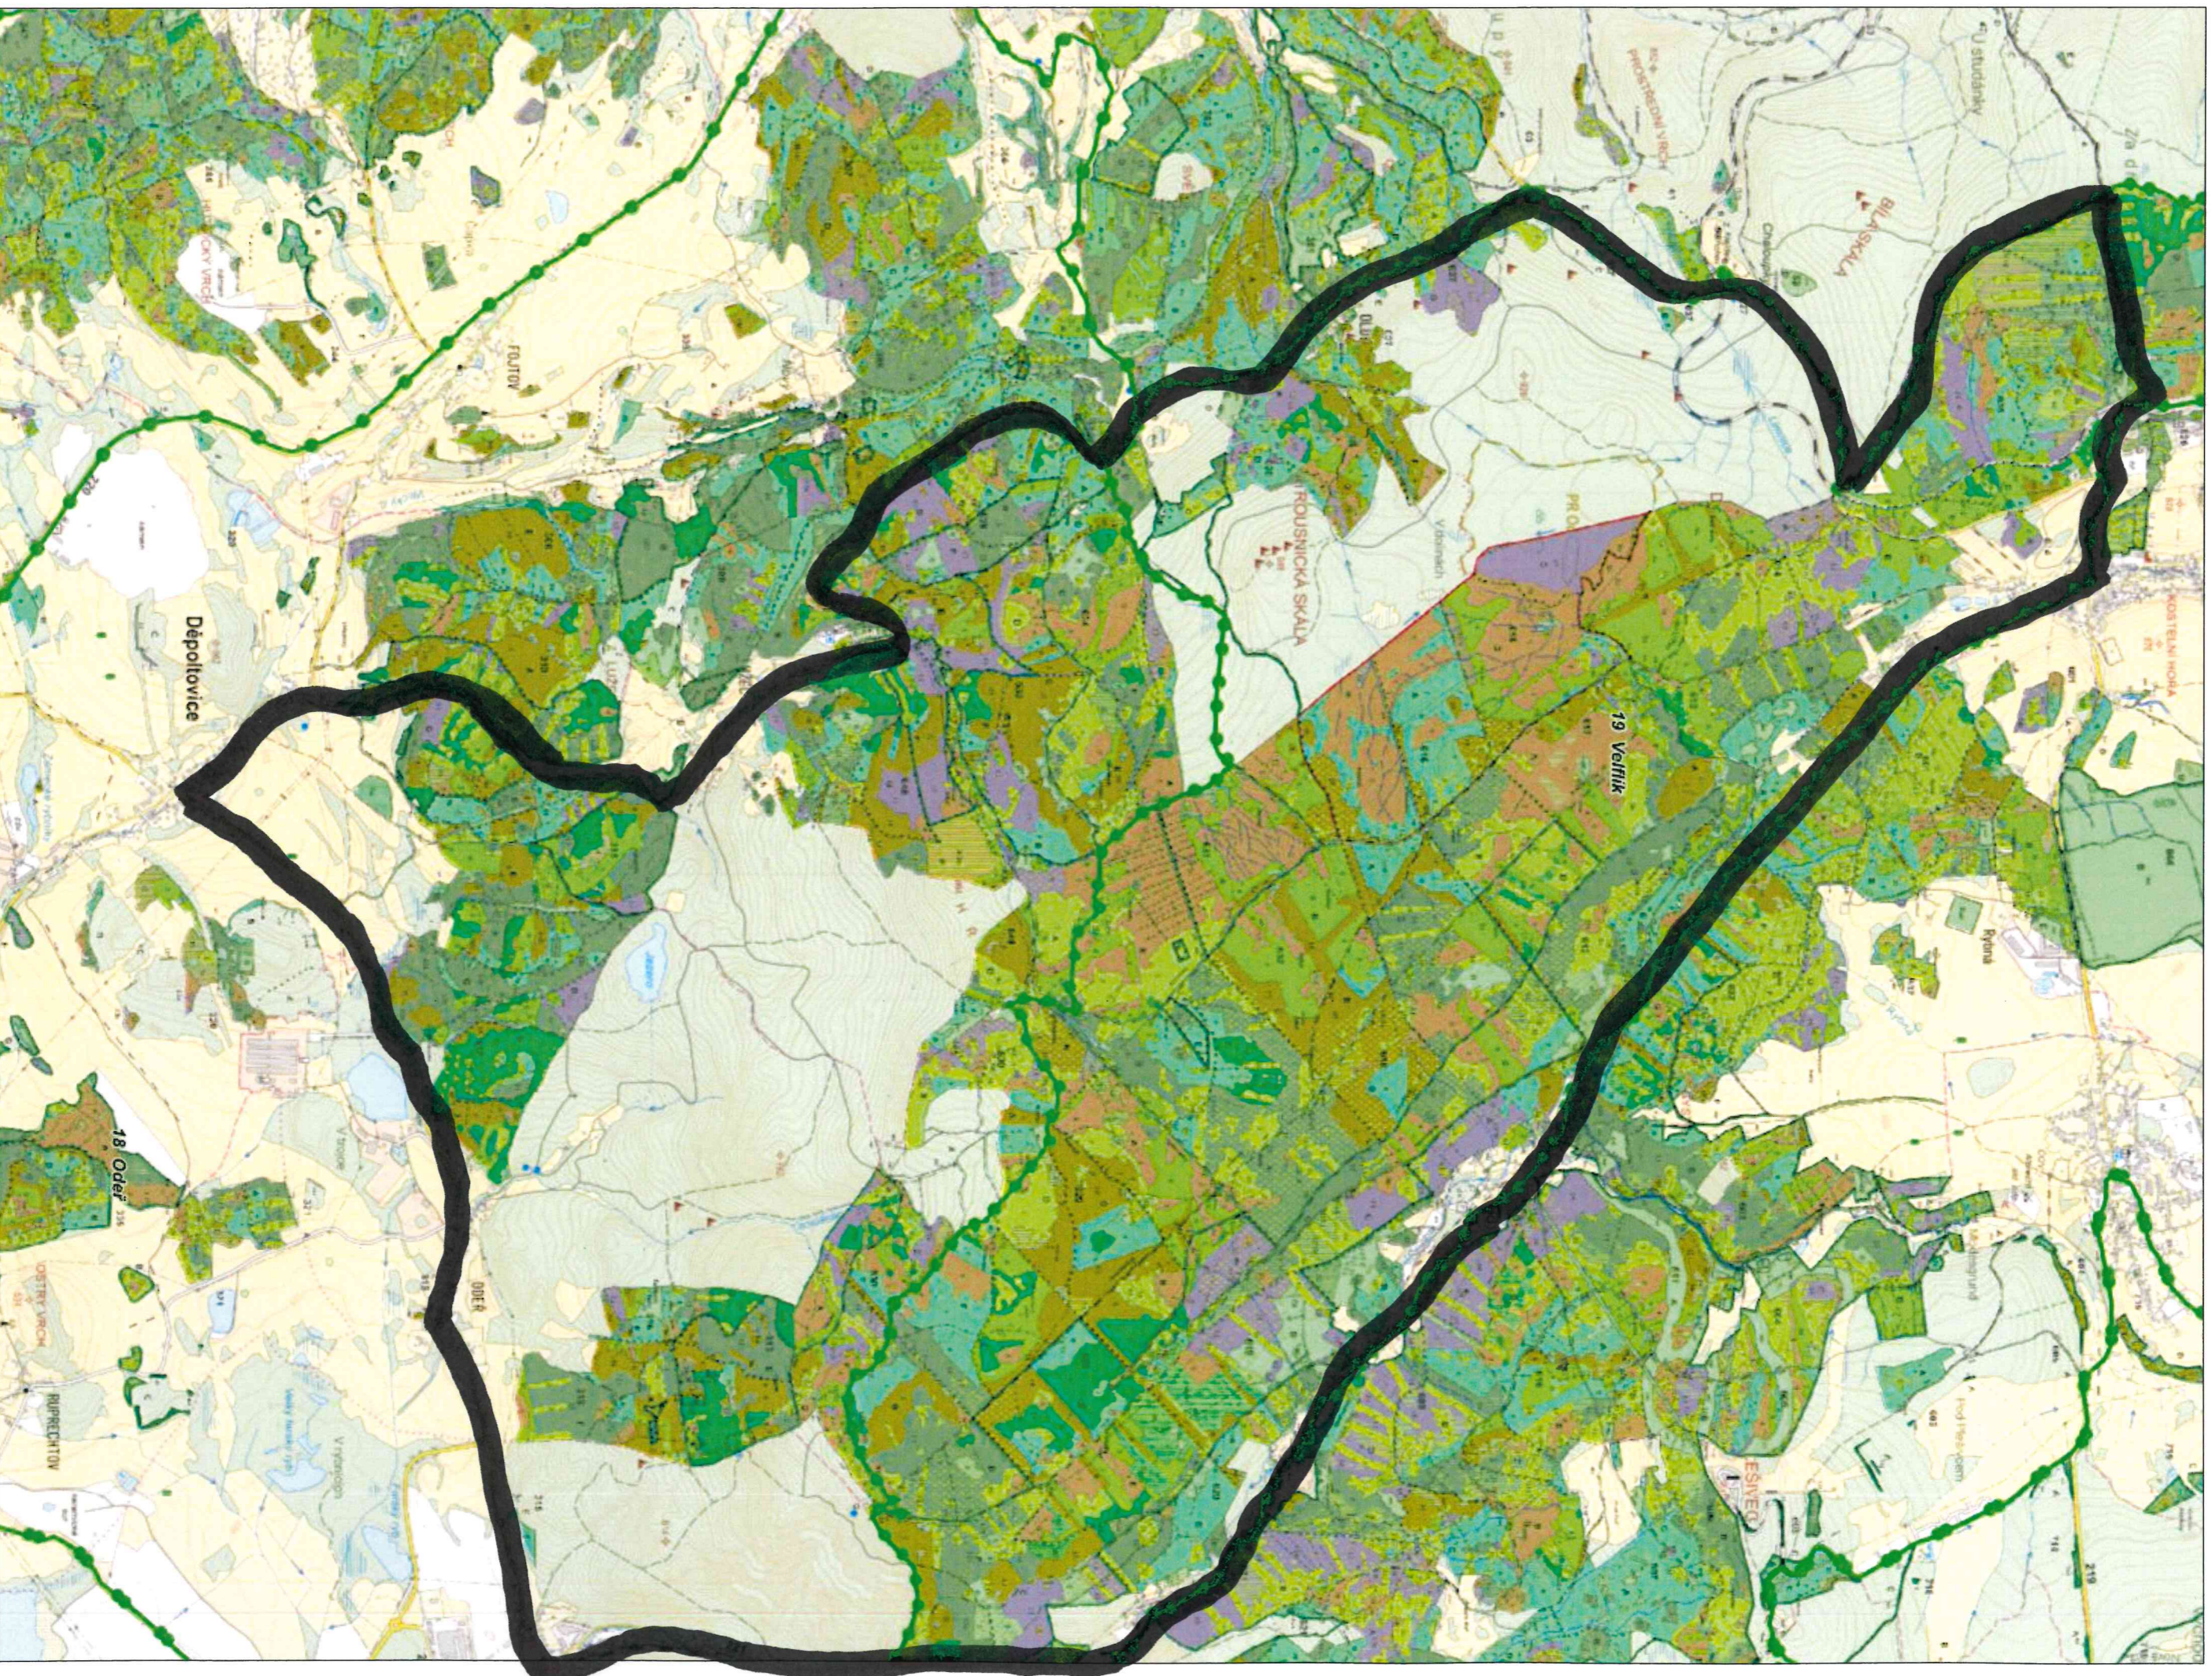

Zákaz vstupu do 20.12.2024

0 200 400 600 800 1000m

1 : 25 000

Odbor HÚL, oddělení GIS, GRDS